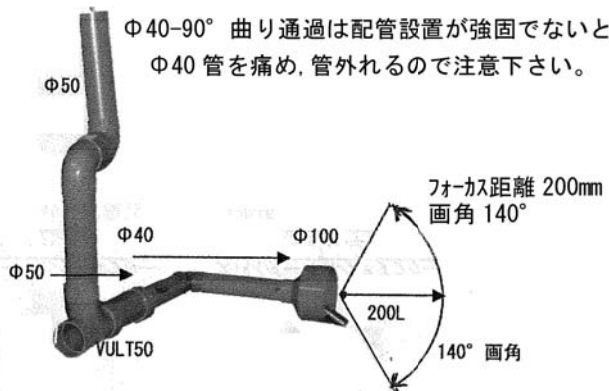

他カメラ映像の、動画/写真の・SDカード録画ができます、外部映像入力コードOPオプション⇒動画/写真・SDカード録画

- ・曲管通過と押込力の両立を実証

Φ50・Φ40曲管通過・画角/フォーカスピント状況

- ・撮影映像の高輝度・鮮明さの実証

Φ150管内部映像(標準スキッドタイフ)

◎追加仕様：ケーブル繰出距離m数・f tフット数を画面表示

誤確認となるマックス表示は、表示されません

ご考察メモ：ご芳名：