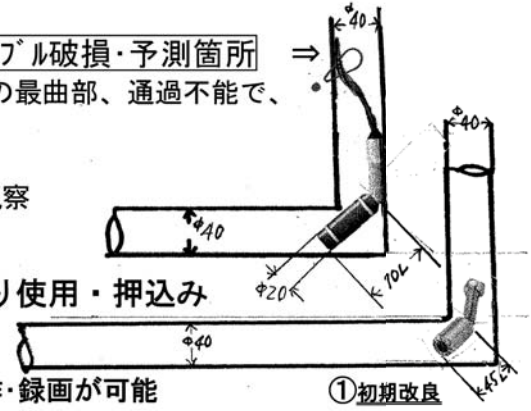

宅内配管調査・映像記録可能型・最新式CCDカラーTVカメラ 最新・最強モデル：取付管検査カメラTC-2320

補完版

従来類似品との差異(改良点)

- ・曲管部通過事例 類似品：カメラヘッド全長70mmでΦ40Vp/Vu管の最曲部、通過不能で、更に押込むと！部にてケーブル折れ事故多発。

曲管通過性と推進性の改善をしておりますが内部を詳しく観察
ケーブル折れはR社Φ8mmでも多発、強押込/強引出は厳禁。

- ・抜群の直進走行性：Φ100塩ビ管で約33mタイヤ型そり使用・押込み

- ・モニター操作(リモコン共用)・でLED光量調整・ミラ/反転操作・録画が可能

- ・早急なる改良・修理の充実 ②更なるヘッドケーブルの改良