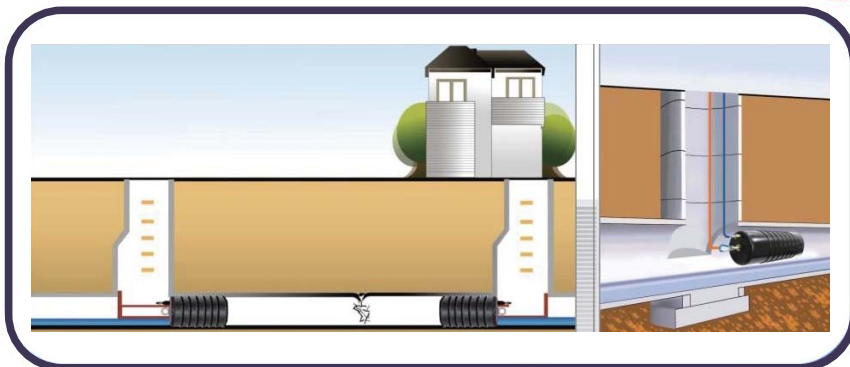

価格 **6,300円(税別)**

止水プラグ

本止水プラグはCylinderType、エアー注入式です。
短時間内に膨張収縮が容易となるため、作業時間を節約することができます。
作業場所から遠く離れたところでも使用が可能で
作業者が安全に使用できます。

本製品は  TOKIOMARINE
NICHIDO

東京海上日動の賠償責任保険に加入しています。
【賠償限度額：2億円】

オプション

圧力計付空気注入ホース 10m