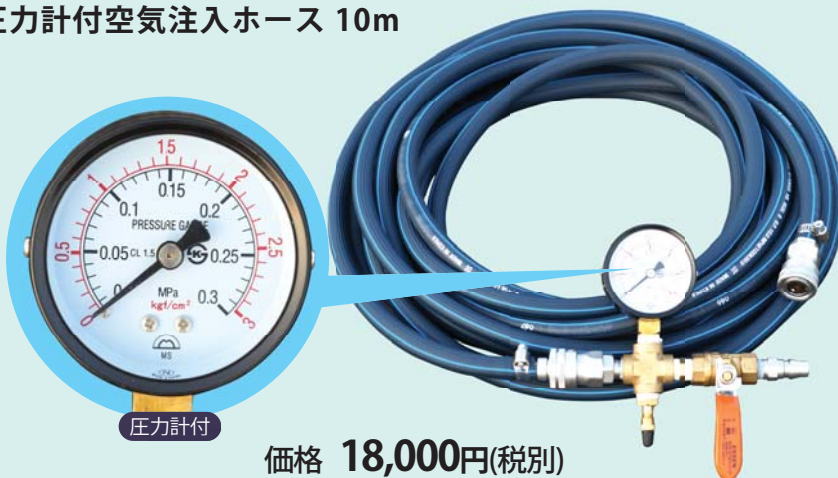

使用管径 300mm

- 品番 **B635-312**
- ・呼 び 径: 300mm
 - ・最大注入圧: 0.14MPa
 - ・重 量: 7kg
 - ・長 さ: 310mm
 - ・直 径: 260mm

価格 **53,000円(税別)**

使用管径 250mm

- 品番 **B635-250**
- ・呼 び 径: 250mm
 - ・最大注入圧: 0.19MPa
 - ・重 量: 5kg
 - ・長 さ: 260mm
 - ・直 径: 210mm

価格 **7,300円(税別)**

使用管径 50mm

- 品番 **B635-052**
- ・呼 び 径: 50mm
 - ・最大注入圧: 0.19MPa
 - ・重 量: 0.2kg
 - ・長 さ: 65mm
 - ・直 径: 42mm

価格 **6,800円(税別)**

使用管径 30~40mm

- 品番 **B635-031**
- ・呼 び 径: 30~40mm
 - ・最大注入圧: 0.19MPa
 - ・重 量: 0.1kg
 - ・長 さ: 95mm
 - ・直 径: 26mm

価格 **6,300円(税別)**

止水プラグ

本止水プラグはCylinderType、エアー注入式です。
短時間内に膨張収縮が容易となるため、作業時間を節約することができます。
作業場所から遠く離れたところでも使用が可能で
作業者が安全に使用できます。

本製品は  TOKIOMARINE
NICHIDO

東京海上日動の賠償責任保険に加入しています。
【賠償限度額：2億円】

オプション

圧力計付空気注入ホース 10m