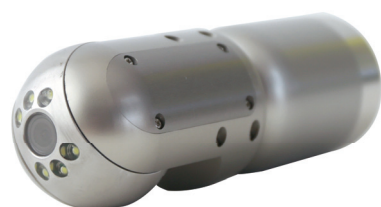

## BT600

上下▲▼チルト180° 回転パン360° AHD/210万画素

下水道・本管の取付管内部/取付部・本管ジョイント部の確認撮影  
取付排水管・長距離農集配管:内面補修/モール・調査用

- ◎ 適用管径：Ø55～600mm
- ◎ メニュー画面：日本語・独・英語等：対応
- ◎ ワンタッチ原点復帰・機能付
- ◎ ケーブル距離デジタル計測装置・M/Fフィート切替  
位置：zero 零：リセット可能
- ◎ 1/4 カラーSONY 映像素子  
高画質解像度720X480—TV線
- ◎ USB録画 / 側視回転 / バッテリー

### 本体仕様

ケーブル	径Φ9X40m (オプション60m/120m/200m) 外皮強化FRPケーブル
電源	DC(バッテリー) 8,800mAh-12V AC 交流100V：搭載ACアダプタ
守 法	本体 - 70(幅) X 30(奥) X 84(高)mm
質 量	約27Kg

### カメラヘッド

- ◎ 外 径：Φ50 広角レンズ120° F2.4/1.5Lux
- ◎ 照 明：白色6X3LEDs 調光可能
- ◎ 映 像：1/4カラーSONY製カラー映像素子・高画質解像度720X480—TV線
- ◎ レ ン ズ：F2.4 画角120°
- ◎ 防水構造：水深5m